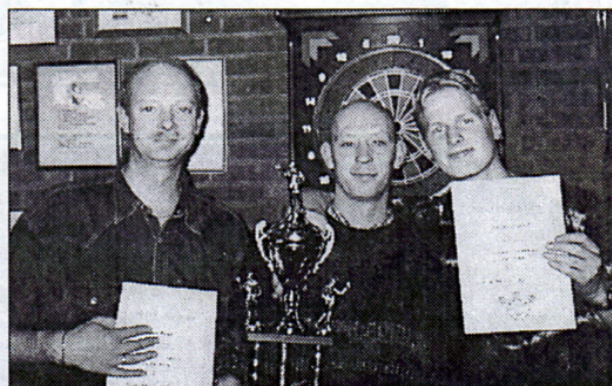

SuS-Frauen schlagen Spitzenteams

Bei Teuto Riesenbeck gelang der Elf von SuS-Spielertrainerin Anette Frerick ein überzeugender 3:1-Sieg (Tore: Anette Frerick 2, Caroin Bastos), ebenso wie gegen den gestürzten Spitzenreiter Arm. Ibbenbüren II (Tore: Gaby Dold, Gaby Enning, Caroin Bastos).

Am Sonntag geht es nach Saerbeck, am 2. Mai steht das Heimspiel gegen SuS Neunkirchen an und am 9. Mai das Nachholspiel in Hopsten.

Die Torjägerliste der SuS-Frauen

Gabrielle Dold	8	Claudia Kaminiski	2
Anette Frerick	7	Gabi Enning	2
Carolin Bastos	6	Heike Ficker	1
Anne Mathmann	2	Stefanie Büttelbrock	1
		1 Eigentor (FC Vreden)	

Meisterteam beim SuS Legden

Die Tischtennis-Schüler des SuS Legden haben nach einem spannenden Saisonfinale und dem 8:4-Erfolg gegen Verfolger VfL Ahaus II den Meistertitel in der Schülerliga, Gruppe 2, errungen. Mit Markus Gerwing, Jan Brügge-mann, Michael Kleweken und Daniel Gerwing freuen sich SuS-Abteilungsleiter Josef Elsner und Trainerin Claudia Böckmann über das erfolgreiche Abschneiden. In zehn Meisterschaftsspielen errangen die SuS-Schüler acht Siege und ein Remis sowie ein Satzverhältnis von 86:34. Nur im Hinspiel hatten die Ahauser den Legdenern eine 4:8-Niederlage beschert. Mit 7:7 „luchste“ auch TSV Raesfeld dem Meister-team einen Punkt ab (Foto: Seite 1).

Beim zweiten Dart-Turnier der SuS-Fußballabteilung hat Stephan Rölver den „Hermann-Schulz“-Wanderpokal errungen. Im Endspiel setzte er sich gegen Norbert Rölver durch. Dritter wurde Gerd Wilpert. Unter der Turnierleitung von Mario Böckmann und der Gesamtorganisation von Paul Wiegers und Norbert Rölver nahmen 32 SuSler an dem Turnier teil, das bei der Premiere von André Sprey gewonnen worden war.

Mein Verein

Beitritt zum SuS Legden und Austritt

Der Hauptgeschäftsführer des SuS Legden, Werner Hüntemann, weist aus gegebenem Anlaß auf die Beitritts- und Austrittsordnung des SuS Legden hin.

- Ein Beitritt zum SuS Legden kann jederzeit erfolgen. Anmeldungen nehmen die Übungsleiter oder der Hauptgeschäftsführer Werner Hüntemann, Droste-Hülshoff-Straße, Tel. 02566/606, entgegen.
- Ein Austritt aus dem SuS Legden kann jedoch gemäß der Vereinssatzung nur zum Jahresende erfolgen. Die Zahlung des Jahresbeitrages ist Pflicht eines jeden Mitglieds.

Neu beim SuS

Mit den Namen von 59 neuen Mitgliedern hat SuS-Hauptgeschäftsführer Werner Hüntemann seinen Computer „füttern“ müssen. Von Januar bis zum 17. April traten folgende Personen dem SuS bei:

Christian Meckeler, Helene Rüb, Marcel Schröder, Theresa Rudde, Julia Kock, Ulla Frieling, Greta Frieling, Natalia Berdakow, Katharin Berdakow, Lena Effkemann, Vera Lötting, Frederik Lötting, Karin Büscher, Ann-Christin Büscher, Ansgar Büscher, Evelyn Grun, Fiona Grun, Frederik Wyink, Monika Rensing, Tom Rensing, Michael Rensing, Jan-Gerd Specking, Stefanie Hüls, Carina Einnenkel, Nikita Korotkova, Julia Hopp, Sabine Boll, Karl-Heinz Boll, Monika Cordes, Marita Richter, Lena Schwarzenbeack, Michael Kockentiedt, Kim Kockentiedt, Michelle Kockentiedt, Anja Fränkert, Carlo Fränkert, Gabriele Kleideiter, Steffen Kleideiter, Sandra Dülker, Julia Dülker, Franziska Sprey, Jannis Sprey, Josef Bußmann, Jan Bußmann, Daniel Bußmann, Johannes Schipplack, Hildegard Schwede, Jule Schwede, Christina Gerwing, Jennifer Schröder, Johannes Eiswert, Natalie Eiswert, Sabrina Jost, Katharina Keil, Maria Berning, Daniela Schulze Everding, Wolfgang Geukes, Irmgard Geukes, Günther Frechen.

Die SuS-Fußballer(-innen) im Tabellenspiegel

Kreisliga A